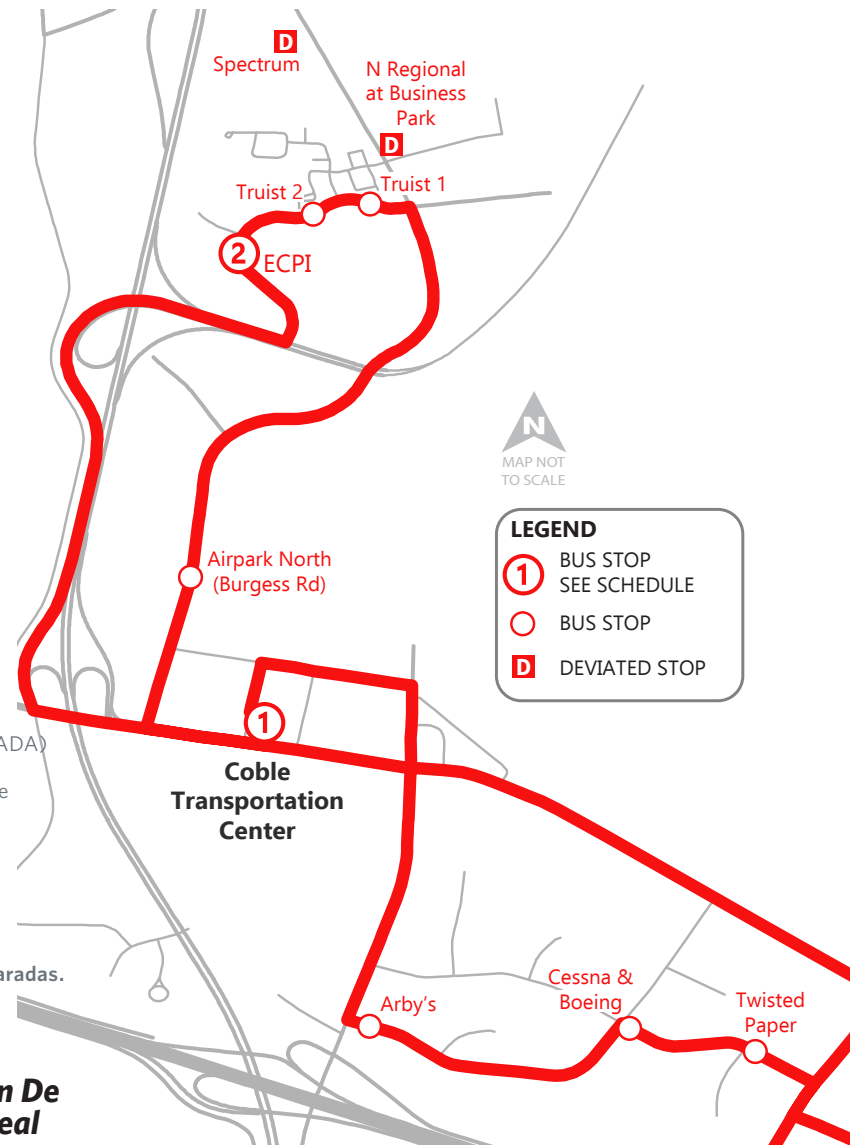

Ruta 24 Burgess/ Camino Regional

Lugar y Número de Parada

1. Coble Transportation Center
2. ECPI
3. Citation & International
1. Coble Transportation Center

D DEVIATED STOP (PARADA TRASLADADA)

Para recoger pasajeros en paradas trasladadas se debe hacer reservación previa.

Descargue la aplicación Transloc Rider o visite www.PARTnc.org/live

TouchPass

Use la aplicación TouchPass App o la tarjeta inteligente para viajar con PART

PARA MÁS INFORMACIÓN
336.883.PART (7278)

www.PARTnc.org

Express

CONNECTING COMMUNITIES

Burgess/
Camino Regional **24**

Efectivo desde 8-11-2021

SERVICIO EN Área de Burgess/ Camino Regional

www.PARTnc.org

RUTA 24: BURGESS/CAMINO REGIONAL

Opera de Lunes a Viernes

CTC hacia ECPI y CITATION CT. & INTERNATIONAL DR.

	Coble Trans Center (Bay C-3) ①	ECPI (Airport Center Dr.) ②	Citation Ct. & International Dr. ③	Coble Trans Center (Bay C-3) ④
AM	6:15	-	-	6:45
	6:45	6:51	7:00	7:15
	7:15	7:21	7:30	7:45
	7:45	7:51	8:00	8:15
	8:15	8:21	8:30	8:45
	8:45	8:51	9:00	9:15
	9:15	9:21	9:30	9:45
	9:45	9:51	10:00	10:15
	10:45	10:51	11:00	11:15
	11:45 AM	11:51 AM	12:00 PM	12:15 PM
PM	12:45	12:51	1:00	1:15
	1:45	1:51	2:00	2:15
	2:45	2:51	3:00	3:15
	3:45	3:51	4:00	4:15
	4:15	4:21	4:30	4:45
	4:45	4:51	5:00	5:15
	5:15	5:21	5:30	5:45
	5:45	5:51	6:00	6:15
	6:15	6:21	6:30	6:45
	6:45	6:51	7:00	7:15
	7:45	7:51	8:00	8:15
	8:45	8:51	9:00	9:15